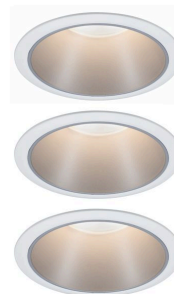

Artikelnummer:
93410

EAN-Nummer:
4000870934104

Name
EBL Set Cole Coin 3StepDim rd starr LED 3x6,5W 2700K 230V weiß/silber matt/Kst

Hersteller
Paulmann

Artikelinfo

Interner Code	934.10
EAN	4000870934104
Farbe	Weiß & Silber
Material	Kunststoff & Alu Zink
Garantie	5 Jahre
Hersteller	Paulmann
Lieferumfang	Montageanleitung Leuchtmittel

Abmessungen

Gewicht netto	488 g
Ø	88 mm
Einbautiefe	70 mm
Hohlraumtiefe	55 mm
Mindest-Hohlraumtiefe	55 mm
Verpackungsmaße BxHxL	17.2 x 23.6 x 9.9 cm

Technische Daten

Dimmbar	Ja
Spannung	230 V

Leuchtmitteldaten

Sockel/Fassung	Coin
Bestückung	6,5 W
Anzahl Bestückung	3x
Farbwiedergabeindex	> 80 Ra
Entspricht Glühlampe	39 W
Anzahl Brennstellen	03
Lebensdauer	30.000 h
Bestückung	incl. 3x6,5 W
Nennlichtstrom	460 lm
Farbtemperatur Bereich	2.700 K
Leuchtmittelleigenschaft	LED wechselbar